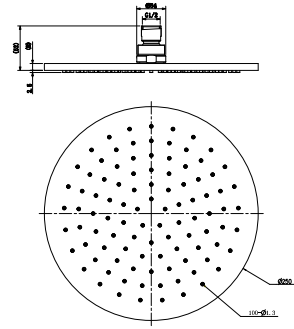

NRROA1001CH