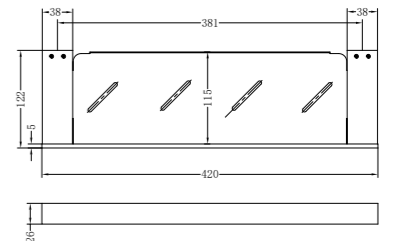

4687A Matte Black

Metal Shelf
SKU:NR4687aMB
Colours Available: