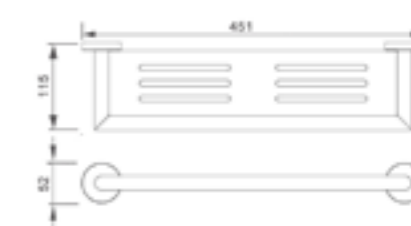

**3630 Matte Black**

Single Towel Rail 700mm  
SKU:NR3630MB  
Colours Available:

**3630D Matte Black**

Double Towel Rail 700mm  
SKU:NR3630dMB  
Colours Available:

**3687A Matte Black**

Metal Shelf  
SKU:NR3687aMB  
Colours Available: