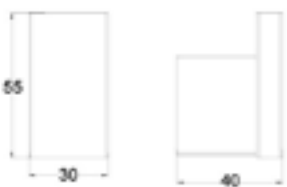

**4630 Matte Black**

Single Towel Rail 800mm  
SKU:NR4630MB  
Colours Available:

**4689 Matte Black**

Towel Rack  
SKU:NR4689MB  
Colours Available:

**4682 Matte Black**

Robe Hook  
SKU:NR4682MB  
Colours Available: