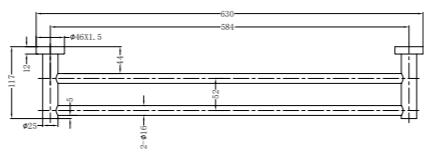

**1924D Gun Metal Grey**

Double Towel Rail 600mm  
SKU:NR1924dGM  
Colours Available:

**1930D Gun Metal Grey**

Double Towel Rail 800mm  
SKU:NR1930dGM  
Colours Available:

**1930 Gun Metal Grey**

Single Towel Rail 800mm  
SKU:NR1930GM  
Colours Available: