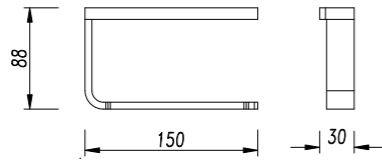

**2686 Chrome**  
Toilet Roll Holder  
SKU:NR2686CH  
Colours Available:

**2680 Chrome**  
Towel Ring  
SKU:NR2680CH  
Colours Available:

**2624D Chrome**  
Double Towel Rail 600mm  
SKU:NR2624dCH  
Colours Available: