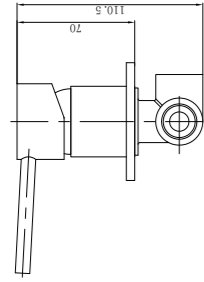

YSW2508-09 Chrome

Shower Mixer
SKU:NR250809CH
Colours Available: