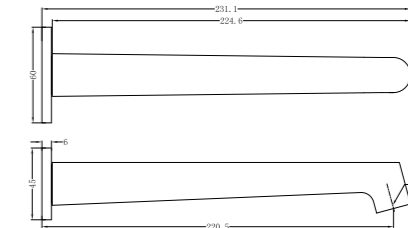

YSW2214-03 White

Bath Spout
SKU:NR221403WH
Colours Available: