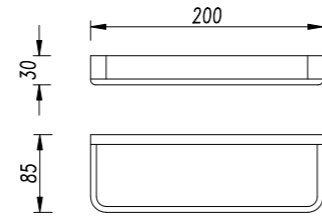

**2686 Chrome**  
Toilet Roll Holder  
SKU:NR2686CH  
Colours Available:

**2680 Chrome**  
Towel Ring  
SKU:NR2680CH  
Colours Available:

**2624D Chrome**  
Double Towel Rail 600mm  
SKU:NR2624dCH  
Colours Available: