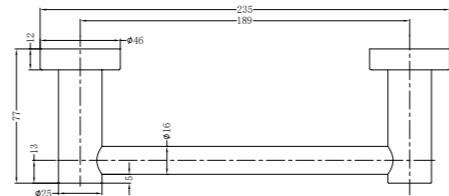

1980A Matte Black

Hand Towel Rail
SKU:NR1980aMB
Colours Available: