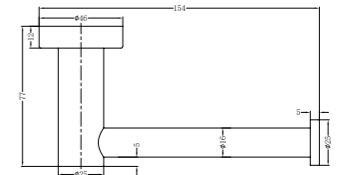

**1980 Matte Black**

Towel Ring  
SKU:NR1980MB  
Colours Available:

**1924D Matte Black**

Double Towel Rail 600mm  
SKU:NR1924dMB  
Colours Available:

**1930D Matte Black**

Double Towel Rail 800mm  
SKU:NR1930dMB  
Colours Available: