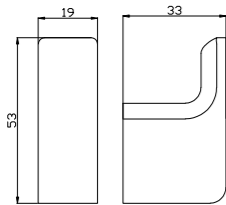

**8030D Gun Metal Grey**

Double Towel Rail 800mm  
SKU:NR8030dGM  
Colours Available:

**8087A Gun Metal Grey**

Metal Shelf  
SKU:NR8087aGM  
Colours Available:

**8082 Matte Black**

Robe Hook  
SKU:NR8082MB  
Colours Available: