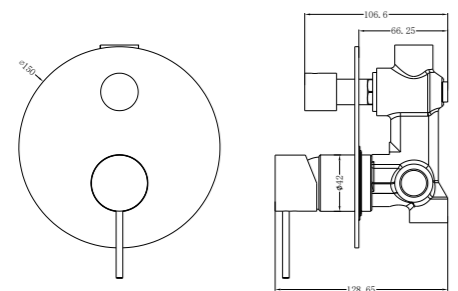

YSW2219-09A Matte Black

Shower Mixer With Divertor
SKU:NR221909aMB
Colours Available: