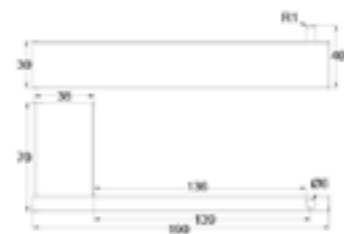

4686 Chrome

Toilet Roll Holder
SKU:NR4686CH
Colours Available: