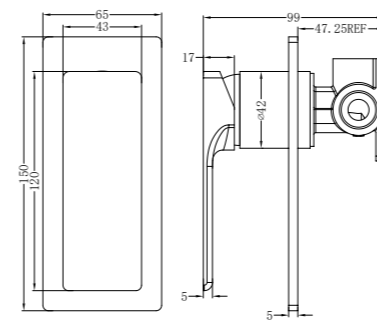

YSW2813-09 Matte Black

Shower Mixer
SKU:NR281309MB
Colours Available: