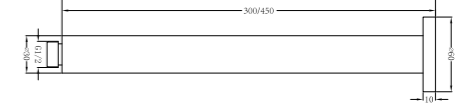

**YSW503 Brushed Rose Gold**

Round Ceiling Arm 300mm  
SKU:NR503300BRG  
Colours Available:

**YSW503 Brushed Gold**

Round Ceiling Arm 300mm  
SKU:NR503300BG  
Colours Available:

**YSW504 Chrome**

Square Ceiling Arm 150/300/450/600mm  
 150mm SKU:NR504150CH  
 300mm SKU:NR504300CH  
 450mm SKU:NR504450CH  
 600mm SKU:NR504600CH  
 Colours Available: