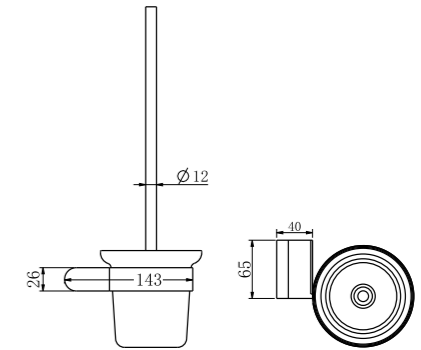

9088 Chrome

Toilet Brush Holder
SKU:NR9088CH
Colours Available: