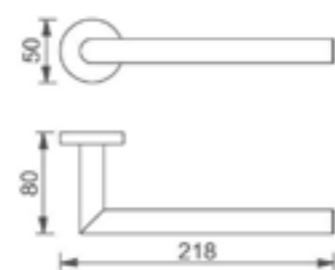

**3680 Chrome**

Hand Towel Rail  
SKU:NR3680CH  
Colours Available:

**3630 Chrome**

Single Towel Rail 700mm  
SKU:NR3630CH  
Colours Available:

**3630L Chrome**

Single Towel Rail 900mm  
SKU:NR3630LCH  
Colours Available: