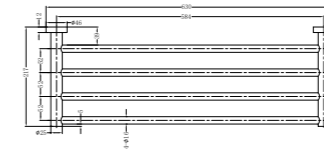

1989 Chrome

Towel Rack
SKU:NR1989CH
Colours Available: