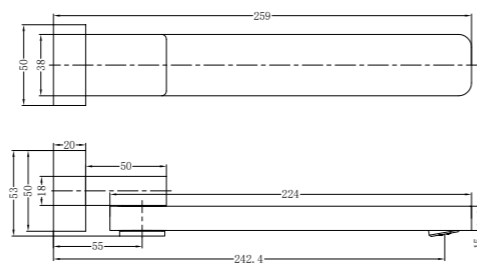

**4688 Chrome**

Toilet Brush Holder  
SKU:NR4688CH  
Colours Available:

**4624 Chrome**

Single Towel Rail 600mm  
SKU:NR4624CH  
Colours Available:

**4630 Chrome**

Single Towel Rail 800mm  
SKU:NR4630CH  
Colours Available: