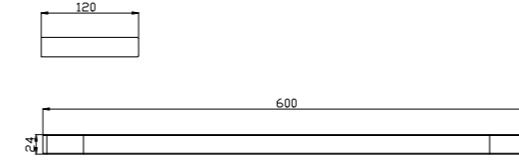

**8086 Gun Metal Grey**

Toilet Roll Holder  
SKU:NR8086GM  
Colours Available:

**8080 Gun Metal Grey**

Hand Towel Rail  
SKU:NR8080GM  
Colours Available:

**8024D Gun Metal Grey**

Double Towel Rail 600mm  
SKU:NR8024dGM  
Colours Available: