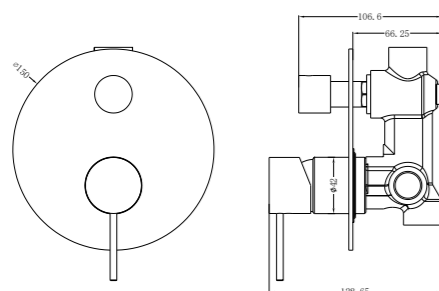

YSW2219-09A Chrome

Shower Mixer With Divertor
SKU:NR221909aCH
Colours Available: