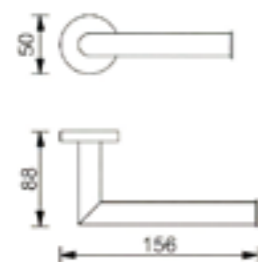

3686W Matte Black

Toilet Roll Holder
SKU:NR3686wMB
Colours Available: