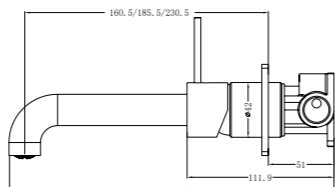

YSW2219-07B Chrome

Wall Basin Mixer Handle Up 160/185/230mm
Water Rating: 5 Star, 6L/Min
160mm SKU:NR221907b160CH
185mm SKU:NR221907b185CH
230mm SKU:NR221907b230CH
Colours Available: