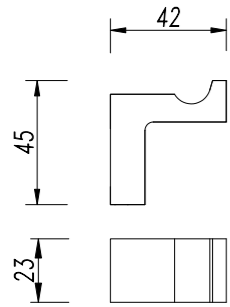

**2686 Chrome**  
Toilet Roll Holder  
SKU:NR2686CH  
Colours Available:

**2680 Chrome**  
Towel Ring  
SKU:NR2680CH  
Colours Available:

**2624D Chrome**  
Double Towel Rail 600mm  
SKU:NR2624dCH  
Colours Available: