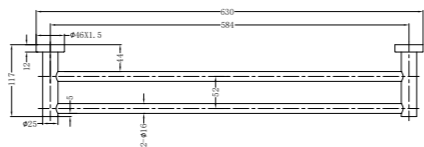

**1980 Matte Black**

Towel Ring  
SKU:NR1980MB  
Colours Available:

**1924D Matte Black**

Double Towel Rail 600mm  
SKU:NR1924dMB  
Colours Available:

**1930D Matte Black**

Double Towel Rail 800mm  
SKU:NR1930dMB  
Colours Available: