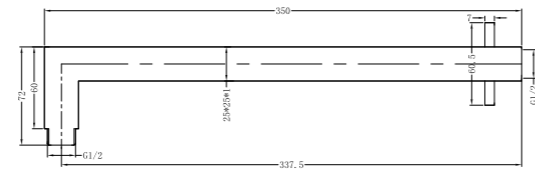

**YSW501 Chrome**

Square Shower Arm  
SKU:NR501CH  
Colours Available:

**YSW501 Matte Black**

Square Shower Arm  
SKU:NR501MB  
Colours Available:

**YSW501 Brushed Nickel**

Square Shower Arm  
SKU:NR501BN  
Colours Available: