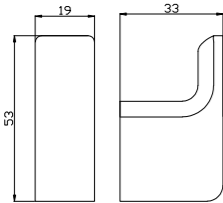

**8030D Chrome**

Double Towel Rail 800mm  
SKU:NR8030dCH  
Colours Available:

**8087A Chrome**

Metal Shelf  
SKU:NR8087aCH  
Colours Available:

**8082 Gun Metal Grey**

Robe Hook  
SKU:NR8082GM  
Colours Available: