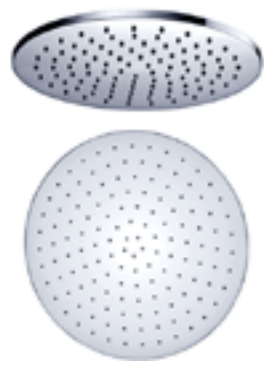

**YSW506 Brushed Nickel**

Dolce Round Shower Arm  
SKU:NR506BN  
Colours Available:

**YSW506 Matte Black**

Dolce Round Shower Arm  
SKU:NR506MB  
Colours Available:

**YSW506 Gun Metal Grey**

Dolce Round Shower Arm  
SKU:NR506GM  
Colours Available: