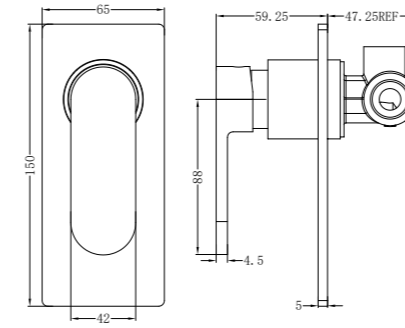

YSW3013-09 Chrome

Shower Mixer
SKU:NR301309CH
Colours Available: