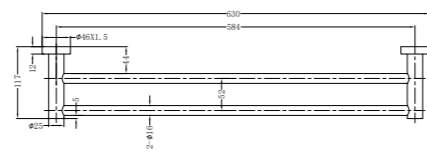

Double Towel Rail 600mm  
SKU:NR1924dCH  
Colours Available:

**1930D Chrome**

Double Towel Rail 800mm  
SKU:NR1930dCH  
Colours Available:

**1930 Chrome**

Single Towel Rail 800mm  
SKU:NR1930CH  
Colours Available: