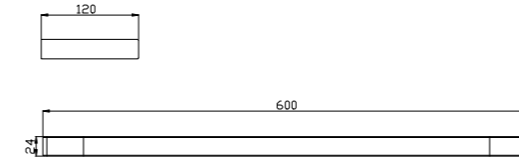

**8086 Matte Black**

Toilet Roll Holder  
SKU:NR8086MB  
Colours Available:

**8080 Matte Black**

Hand Towel Rail  
SKU:NR8080MB  
Colours Available:

**8024D Matte Black**

Double Towel Rail 600mm  
SKU:NR8024dMB  
Colours Available: