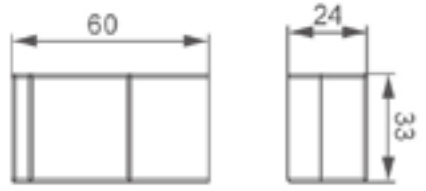

6082 Chrome

Robe Hook
SKU:NR6082CH
Colours Available: