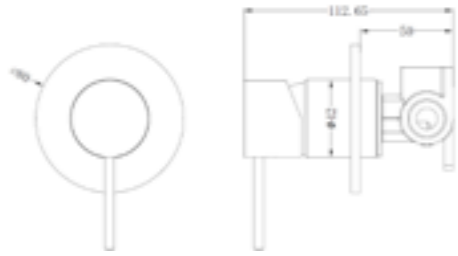

Basin/Bath Spout Only 160/215/250mm  
 Water Rating: 5 Star, 6L/Min  
 160mm SKU:NR221903160MB  
 215mm SKU:NR221903215MB  
 250mm SKU:NR221903250MB  
 Colours Available:

**YSW2219-09 Matte Black**

Shower Mixer  
SKU:NR221909MB  
Colours Available: