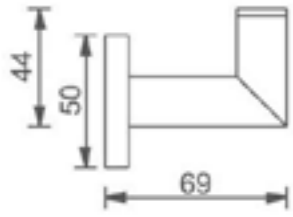

3682 Brushed Nickel

Robe Hook
SKU:NR3682BN
Colours Available: