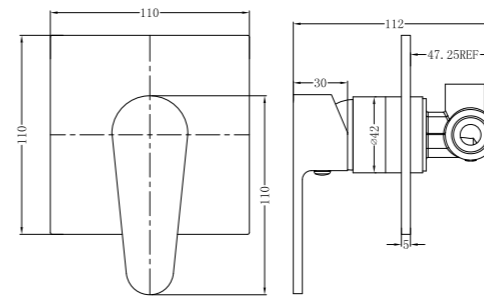

YSW2214-09 Matte Black

Shower Mixer
SKU:NR221409MB
Colours Available: