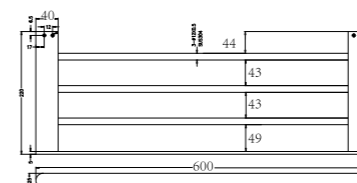

9089 Matte Black

Towel Rack
SKU:NR9089MB
Colours Available: