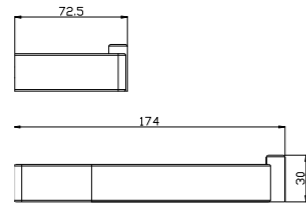

8086 Matte Black

Toilet Roll Holder
SKU:NR8086MB
Colours Available: