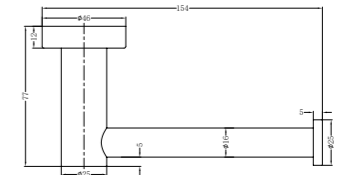

1986 Chrome

Toilet Roll Holder
SKU:NR1986CH
Colours Available: