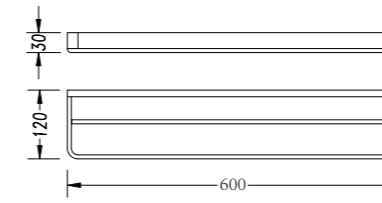

**2686 Chrome**  
Toilet Roll Holder  
SKU:NR2686CH  
Colours Available:

**2680 Chrome**  
Towel Ring  
SKU:NR2680CH  
Colours Available:

**2624D Chrome**  
Double Towel Rail 600mm  
SKU:NR2624dCH  
Colours Available: