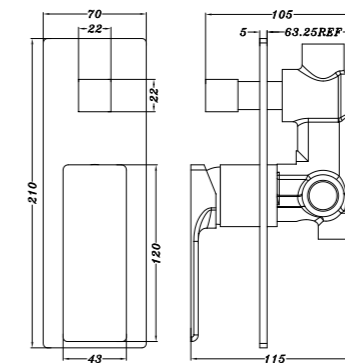

YSW2813-09A Chrome

Shower Mixer With Diverter
SKU:NR281309aCH
Colours Available: