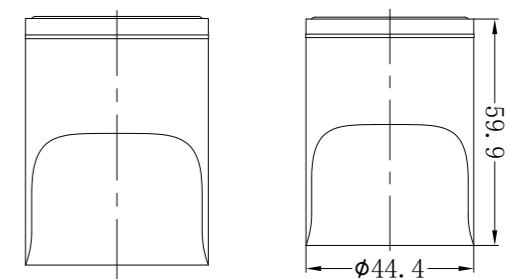

YSW2017-09 Chrome

Wall Top Assemblies
SKU:NR201709CH
Colours Available: