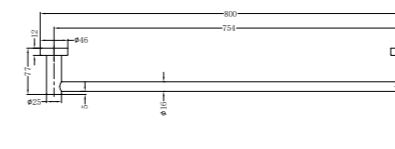

**1924D Gun Metal Grey**

Double Towel Rail 600mm  
SKU:NR1924dGM  
Colours Available:

**1930D Gun Metal Grey**

Double Towel Rail 800mm  
SKU:NR1930dGM  
Colours Available:

**1930 Gun Metal Grey**

Single Towel Rail 800mm  
SKU:NR1930GM  
Colours Available: