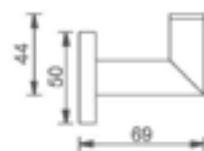

3682 Matte Black

Robe Hook
SKU:NR3682MB
Colours Available: