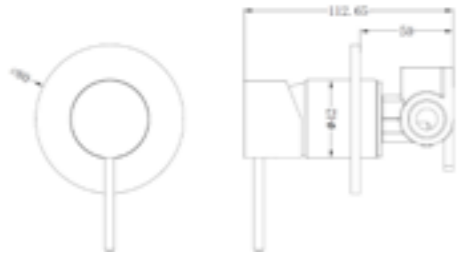

Basin/Bath Spout Only 160/215/250mm  
Water Rating: 5 Star, 6L/Min  
160mm SKU:NR221903160GM  
215mm SKU:NR221903215GM  
250mm SKU:NR221903250GM  
Colours Available:

**YSW2219-09 Gun Metal Grey**

Shower Mixer  
SKU:NR221909GM  
Colours Available: