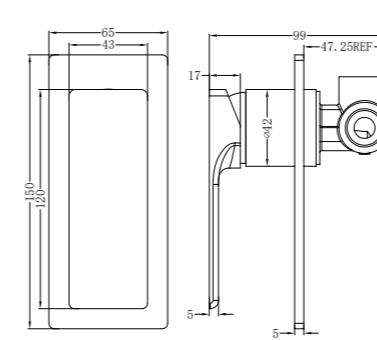

YSW2813-09 Chrome

Shower Mixer
SKU:NR281309CH
Colours Available: