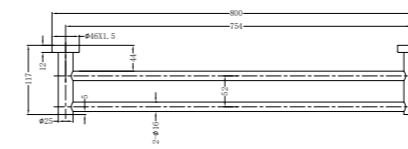

**1924D Gun Metal Grey**

Double Towel Rail 600mm  
SKU:NR1924dGM  
Colours Available:

**1930D Gun Metal Grey**

Double Towel Rail 800mm  
SKU:NR1930dGM  
Colours Available:

**1930 Gun Metal Grey**

Single Towel Rail 800mm  
SKU:NR1930GM  
Colours Available: