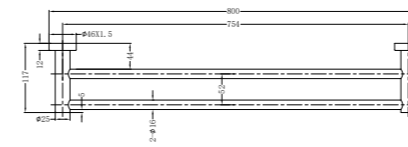

**1980 Matte Black**

Towel Ring  
SKU:NR1980MB  
Colours Available:

**1924D Matte Black**

Double Towel Rail 600mm  
SKU:NR1924dMB  
Colours Available:

**1930D Matte Black**

Double Towel Rail 800mm  
SKU:NR1930dMB  
Colours Available: