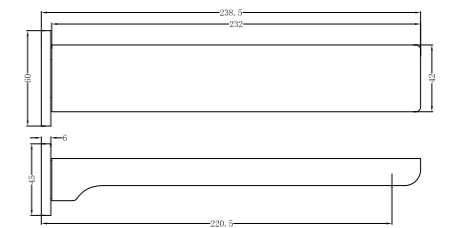

YSW2813-03 Chrome

Bath Spout
SKU:NR281303CH
Colours Available: