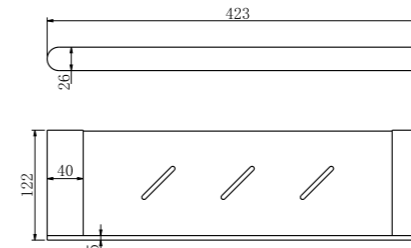

**9024D Matte Black**

Double Towel Rail 600mm  
SKU:NR9024dMB  
Colours Available:

**9030D Matte Black**

Double Towel Rail 800mm  
SKU:NR9030dMB  
Colours Available:

**9087A Matte Black**

Shower Shelf  
SKU:NR9087aMB  
Colours Available: