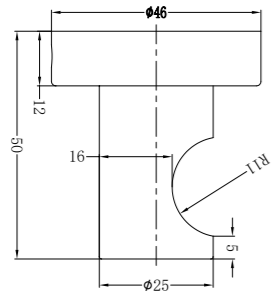

1982 Matte Black

Robe Hook
SKU:NR1982MB
Colours Available: