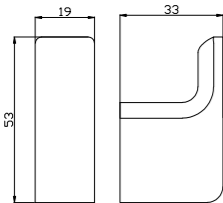

**8086 Chrome**

Toilet Roll Holder  
SKU:NR8086CH  
Colours Available:

**8080 Chrome**

Hand Towel Rail  
SKU:NR8080CH  
Colours Available:

**8024D Chrome**

Double Towel Rail 600mm  
SKU:NR8024dCH  
Colours Available: