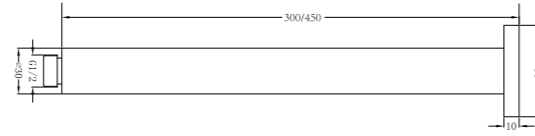

YSW505 Chrome

Square Swivel Shower Arm
SKU:NR505CH
Colours Available: