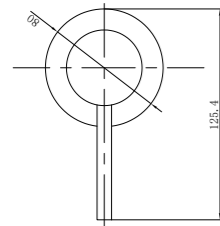

YSW2508-09 Matte Black

Shower Mixer
SKU:NR250809MB
Colours Available: