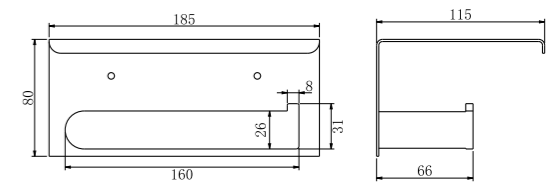

9086A Matte Black

Toilet Roll Holder
SKU:NR9086aMB
Colours Available: