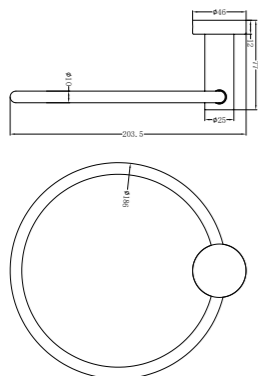

**1980 Matte Black**

Towel Ring  
SKU:NR1980MB  
Colours Available:

**1924D Matte Black**

Double Towel Rail 600mm  
SKU:NR1924dMB  
Colours Available:

**1930D Matte Black**

Double Towel Rail 800mm  
SKU:NR1930dMB  
Colours Available: