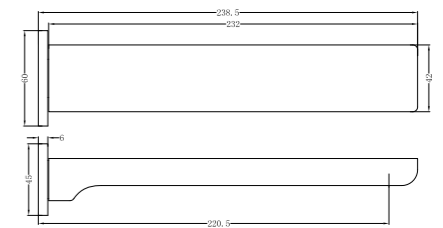

YSW2813-03 Matte Black

Bath Spout
SKU:NR281303MB
Colours Available: