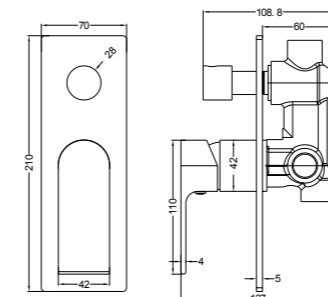

YSW3215-09A Matte Black

Shower Mixer with Divertor
SKU:NR321509aMB
Colours Available: