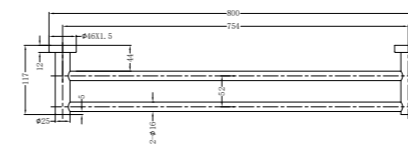

Double Towel Rail 600mm  
SKU:NR1924dCH  
Colours Available:

**1930D Chrome**

Double Towel Rail 800mm  
SKU:NR1930dCH  
Colours Available:

**1930 Chrome**

Single Towel Rail 800mm  
SKU:NR1930CH  
Colours Available: