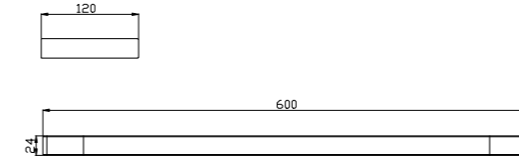

**8086 Chrome**

Toilet Roll Holder  
SKU:NR8086CH  
Colours Available:

**8080 Chrome**

Hand Towel Rail  
SKU:NR8080CH  
Colours Available:

**8024D Chrome**

Double Towel Rail 600mm  
SKU:NR8024dCH  
Colours Available: