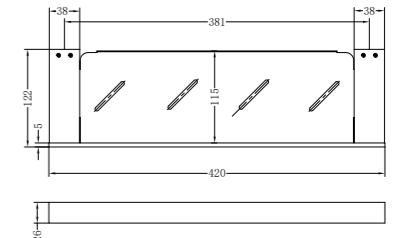

4687A Chrome

Metal Shelf
SKU:NR4687aCH
Colours Available: