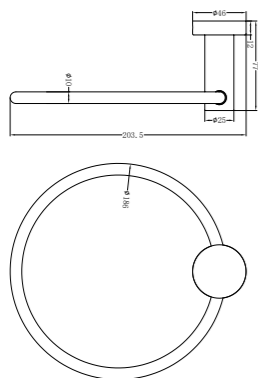

1980 Chrome

Towel Ring
SKU:NR1980CH
Colours Available: