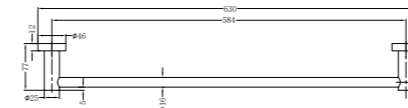

**1982 Chrome**

Robe Hook  
SKU:NR1982CH  
Colours Available:

**1980A Chrome**

Hand Towel Rail  
SKU:NR1980aCH  
Colours Available:

**1924 Chrome**

Single Towel Rail 600mm  
SKU:NR1924CH  
Colours Available: