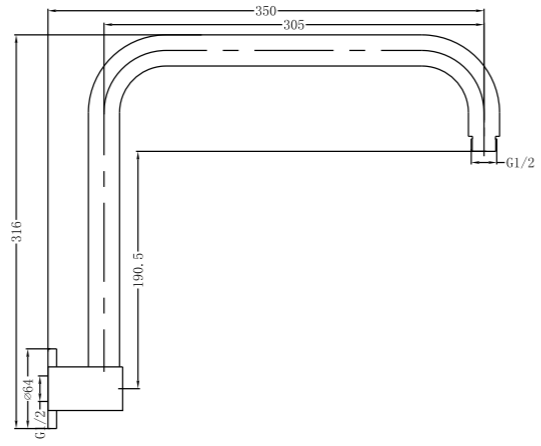

YSW506 Chrome

Dolce Round Shower Arm
SKU:NR506CH
Colours Available: