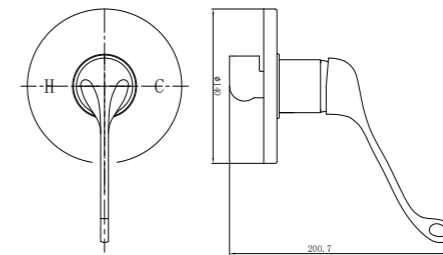

YSW1100-09D

Care Shower Mixer
SKU:NR110009dCH
Colours Available: