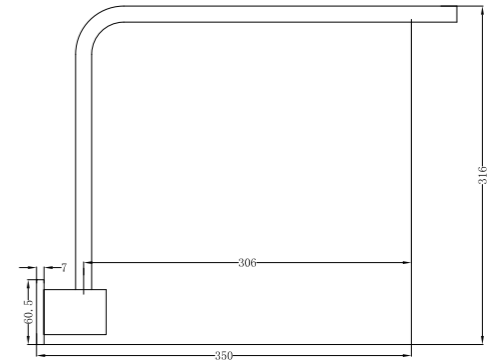

YSW505 Matte Black

Square Swivel Shower Arm
SKU:NR505MB
Colours Available: