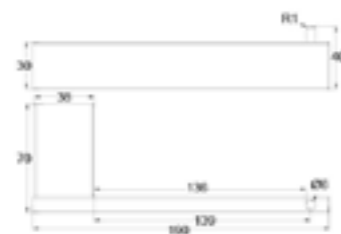

4686 Matte Black

Toilet Roll Holder
SKU:NR4686MB
Colours Available: