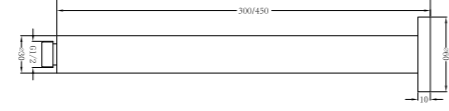

**YSW503 Brushed Rose Gold**

Round Ceiling Arm 300mm  
SKU:NR503300BRG  
Colours Available:

**YSW503 Brushed Gold**

Round Ceiling Arm 300mm  
SKU:NR503300BG  
Colours Available:

**YSW504 Chrome**

Square Ceiling Arm 150/300/450/600mm  
 150mm SKU:NR504150CH  
 300mm SKU:NR504300CH  
 450mm SKU:NR504450CH  
 600mm SKU:NR504600CH  
 Colours Available: