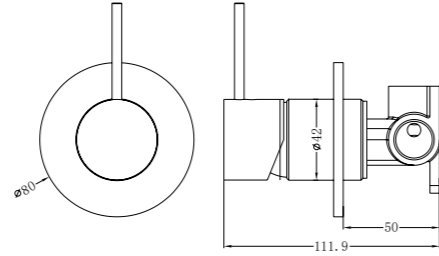

YSW2219-09B Matte Black

Shower Mixer Handle Up
SKU:NR221909bMB
Colours Available: