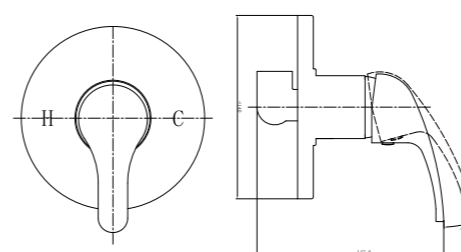

YSW1100-09 Chrome

Shower Mixer
SKU:NR110009CH
Colours Available: