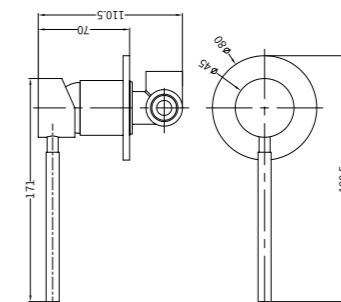

YSW2508-09D Chrome

Care Mixer
SKU:NR250809dCH
Colours Available: