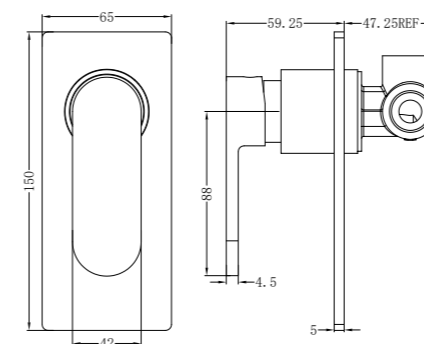

YSW3013-09 Chrome White

Shower Mixer
SKU:NR301309CW
Colours Available: