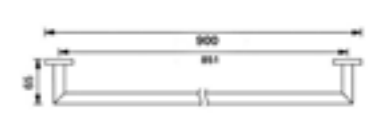

**3680 Chrome**

Hand Towel Rail  
SKU:NR3680CH  
Colours Available:

**3630 Chrome**

Single Towel Rail 700mm  
SKU:NR3630CH  
Colours Available:

**3630L Chrome**

Single Towel Rail 900mm  
SKU:NR3630LCH  
Colours Available: