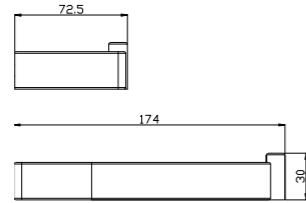

8086 Gun Metal Grey

Toilet Roll Holder
SKU:NR8086GM
Colours Available: