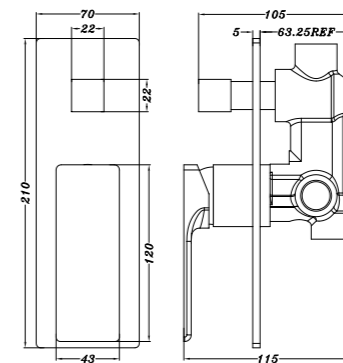

YSW2813-09A Matte Black

Shower Mixer With Divertor
SKU:NR281309aCH
Colours Available: