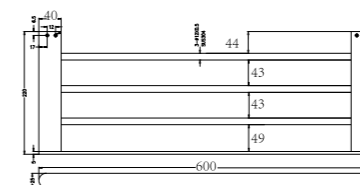

**9030D Chrome**

Double Towel Rail 800mm  
SKU:NR9030dCH  
Colours Available:

**9087A Chrome**

Shower Shelf  
SKU:NR9087aCH  
Colours Available:

**9089 Chrome**

Towel Rack  
SKU:NR9089CH  
Colours Available: