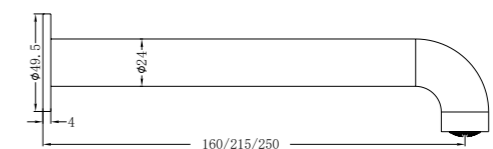

Wall Basin Mixer Handle Up 160/185/230mm  
Water Rating: 5 Star, 6L/Min  
160mm SKU:NR221907b160CH  
185mm SKU:NR221907b185CH  
230mm SKU:NR221907b230CH  
Colours Available:

**YSW2219-03 Chrome**

Basin/Bath Spout Only 160/215/250mm  
Water Rating: 5 Star, 6L/Min  
160mm SKU:NR221903160CH  
215mm SKU:NR221903215CH  
250mm SKU:NR221903250CH  
Colours Available: