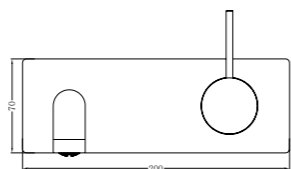

YSW2219-07B Chrome

Wall Basin Mixer Handle Up 160/185/230mm
Water Rating: 5 Star, 6L/Min
160mm SKU:NR221907b160CH
185mm SKU:NR221907b185CH
230mm SKU:NR221907b230CH
Colours Available: