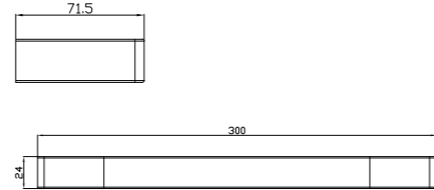

8080 Matte Black

Hand Towel Rail
SKU:NR8080MB
Colours Available: