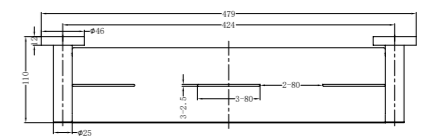

1987A Chrome

Shower Shelf
SKU:NR1987aCH
Colours Available: