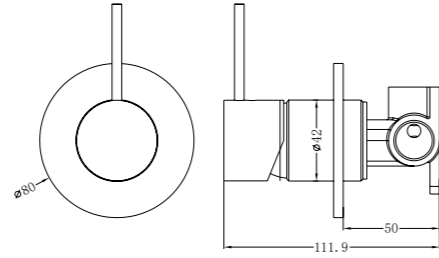

YSW2219-09B Gun Metal Grey

Shower Mixer Handle Up
SKU:NR221909bGM
Colours Available: