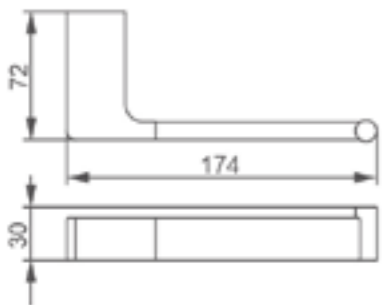

6086 Matte Black

Toilet Roll Holder
SKU:NR6086MB
Colours Available: