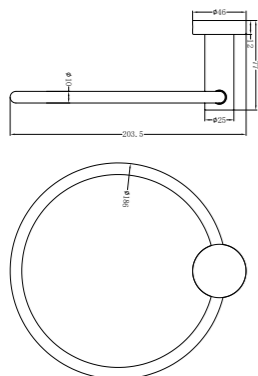

**1924D Gun Metal Grey**

Double Towel Rail 600mm  
SKU:NR1924dGM  
Colours Available:

**1930D Gun Metal Grey**

Double Towel Rail 800mm  
SKU:NR1930dGM  
Colours Available:

**1930 Gun Metal Grey**

Single Towel Rail 800mm  
SKU:NR1930GM  
Colours Available: