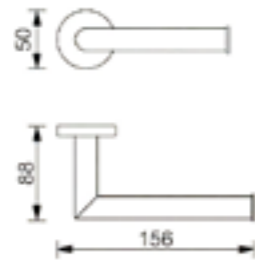

**3688 Chrome**

Toilet Brush Holder  
SKU:NR3688CH  
Colours Available:

**3682 Chrome**

Robe Hook  
SKU:NR3682CH  
Colours Available:

**3686W Chrome**

Toilet Roll Holder  
SKU:NR3686wCH  
Colours Available: