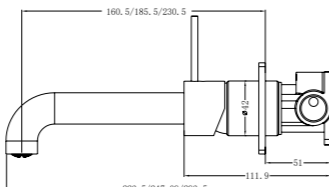

YSW2219-07B Matte Black

Wall Basin Mixer Handle Up 160/185/230mm
Water Rating: 5 Star, 6L/Min
160mm SKU:NR221907b160MB
185mm SKU:NR221907b185MB
230mm SKU:NR221907b230MB
Colours Available: