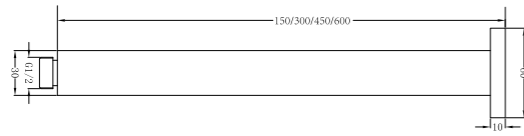

**YSW503 Brushed Rose Gold**

Round Ceiling Arm 300mm  
SKU:NR503300BRG  
Colours Available:

**YSW503 Brushed Gold**

Round Ceiling Arm 300mm  
SKU:NR503300BG  
Colours Available:

**YSW504 Chrome**

Square Ceiling Arm 150/300/450/600mm  
 150mm SKU:NR504150CH  
 300mm SKU:NR504300CH  
 450mm SKU:NR504450CH  
 600mm SKU:NR504600CH  
 Colours Available: