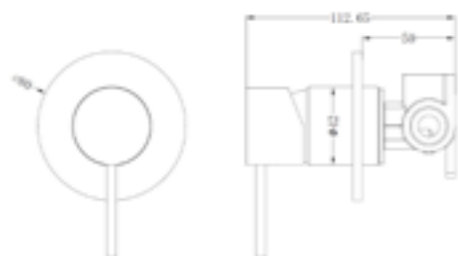

YSW2219-09 Chrome

Shower Mixer
SKU:NR221909CH
Colours Available: