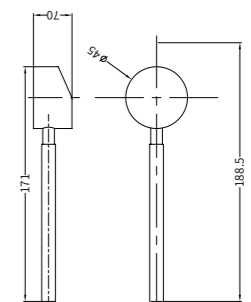

503069 Chrome

Care Handle Only
SKU:NR503069CH
Colours Available: