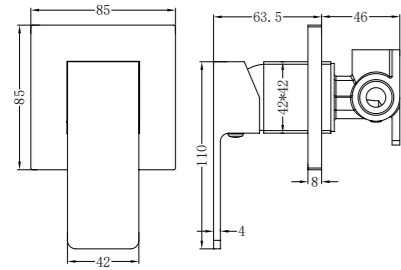

YSW3015-09 Matte Black

Shower Mixer
SKU:NR301509MB
Colours Available: