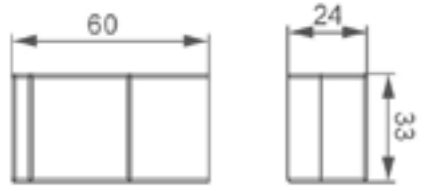

6082 Matte Black

Robe Hook
SKU:NR6082MB
Colours Available: