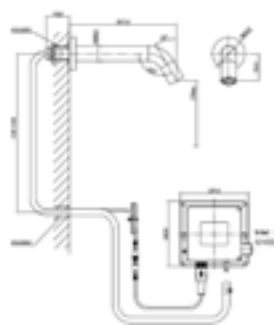

Commercial Range