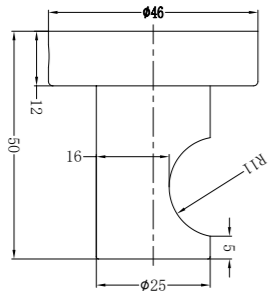

1982 Brushed Nickel

Robe Hook
SKU:NR1982BN
Colours Available: