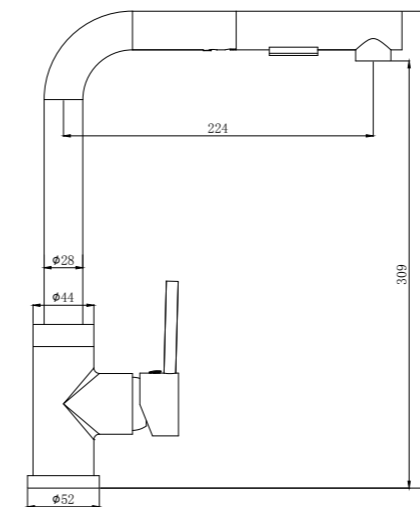

YSW3118-08 Chrome

Mecca Pull Out Vegie Spray Sink Mixer
Water Rating: 5 Star, 5L/Min
SKU:NR311808CH
Colours Available: