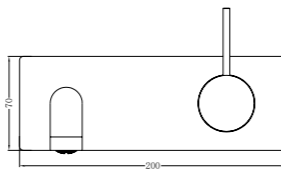

YSW2219-07B Matte Black

Wall Basin Mixer Handle Up 160/185/230mm
Water Rating: 5 Star, 6L/Min
160mm SKU:NR221907b160MB
185mm SKU:NR221907b185MB
230mm SKU:NR221907b230MB
Colours Available: