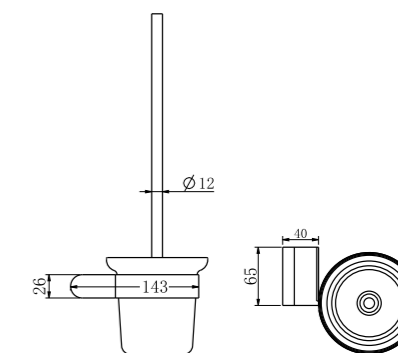

9088 Matte Black

Toilet Brush Holder
SKU:NR9088MB
Colours Available: