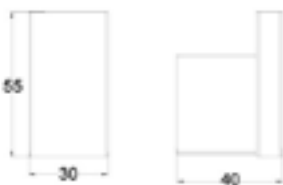

4682 Chrome

Robe Hook
SKU:NR4682CH
Colours Available: