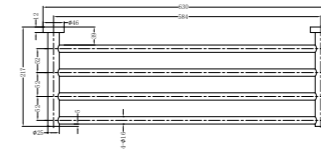

1989 Matte Black

Towel Rack
SKU:NR1989MB
Colours Available: