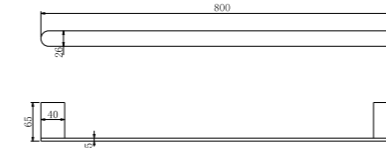

**9086A Gun Metal Grey**

Toilet Roll Holder  
SKU:NR9086aGM  
Colours Available:

**9086 Gun Metal Grey**

Toilet Roll Holder  
SKU:NR9086GM  
Colours Available:

**9030 Gun Metal Grey**

Single Towel Rail 800mm  
SKU:NR9030GM  
Colours Available: