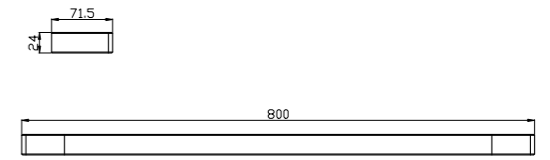

8030 Chrome

Single Towel Rail 800mm
SKU:NR8030CH
Colours Available: