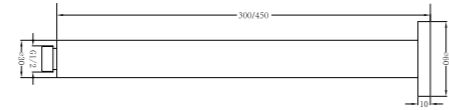

YSW503 Matte Black

Round Ceiling Arm 300/450mm
300mm SKU:NR503300MB
450mm SKU:NR503450MB
Colours Available: