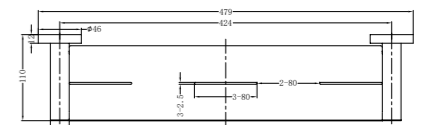

1987A Matte Black

Shower Shelf
SKU:NR1987aMB
Colours Available: