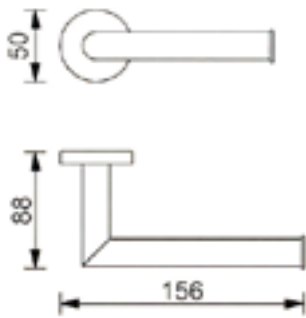

**3682 Brushed Nickel**

Robe Hook  
SKU:NR3682BN  
Colours Available:

**3630 Brushed Nickel**

Single Towel Rail 700mm  
SKU:NR3630BN  
Colours Available:

**3686W Brushed Nickel**

Toilet Roll Holder  
SKU:NR3686wBN  
Colours Available: