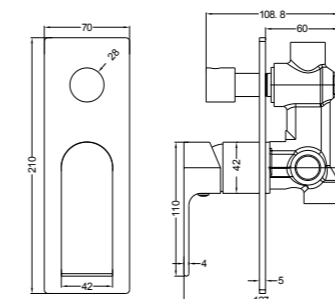

YSW3215-09A Chrome

Shower Mixer with Divertor
SKU:NR321509aCH
Colours Available: