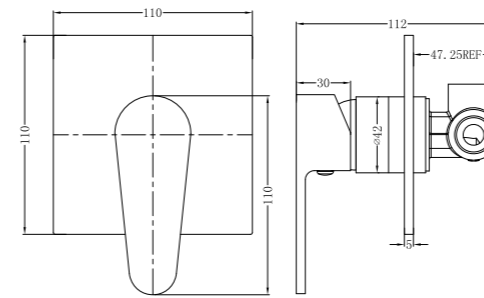

YSW2214-09 White

Shower Mixer
SKU:NR221409WH
Colours Available: