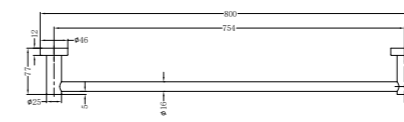

Double Towel Rail 600mm  
SKU:NR1924dCH  
Colours Available:

**1930D Chrome**

Double Towel Rail 800mm  
SKU:NR1930dCH  
Colours Available:

**1930 Chrome**

Single Towel Rail 800mm  
SKU:NR1930CH  
Colours Available: