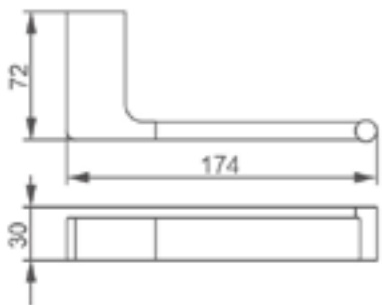

6086 Chrome

Toilet Roll Holder
SKU:NR6086CH
Colours Available: