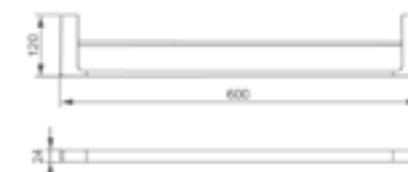

6024D Chrome

Double Towel Rail 600mm
SKU:NR6024dCH
Colours Available: