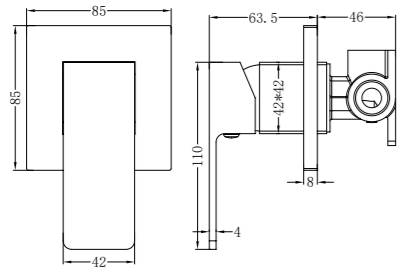

YSW3015-09 Chrome

Shower Mixer
SKU:NR301509CH
Colours Available:

YSW3015-09A Chrome

Shower Mixer with Divertor
SKU:NR301509aCH
Colours Available: