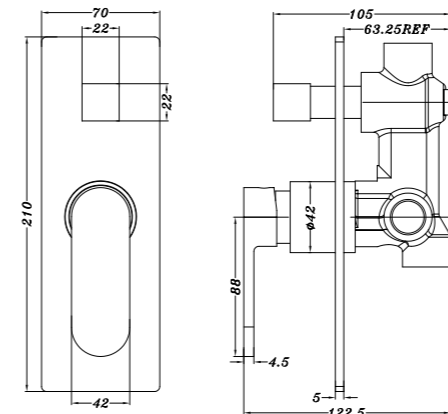

YSW3013-09A Matte Black

Shower Mixer With Divertor
SKU:NR301309aMB
Colours Available: