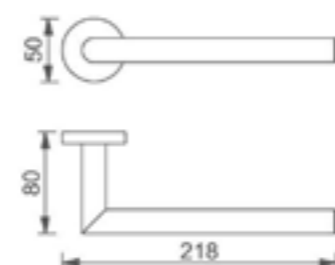

**3682 Matte Black**

Robe Hook  
SKU:NR3682MB  
Colours Available:

**3686W Matte Black**

Toilet Roll Holder  
SKU:NR3686wMB  
Colours Available:

**3680 Matte Black**

Hand Towel Rail  
SKU:NR3680MB  
Colours Available: