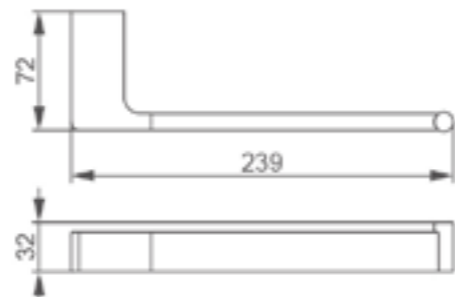

6080 Matte Black

Hand Towel Rail
SKU:NR6080MB
Colours Available: