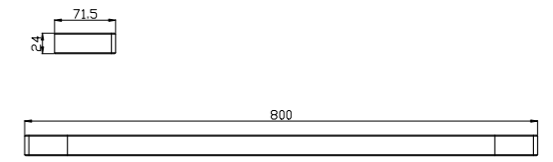

8030 Matte Black

Single Towel Rail 800mm
SKU:NR8030MB
Colours Available: