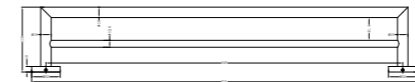

**3630D Chrome**

Double Towel Rail 700mm  
SKU:NR3630dCH  
Colours Available:

**3630D-L Chrome**

Double Towel Rail 900mm  
SKU:NR3630dLCH  
Colours Available:

**3687A Chrome**

Metal Shelf  
SKU:NR3687aCH  
Colours Available: