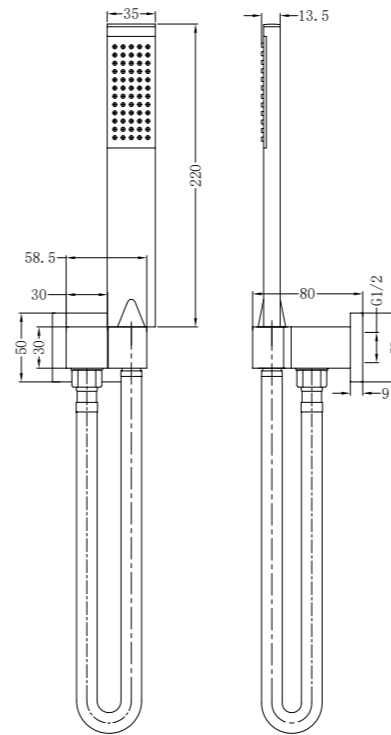

**YSW501 Chrome**

Square Shower Arm  
SKU:NR501CH  
Colours Available:

**YSW501 Matte Black**

Square Shower Arm  
SKU:NR501MB  
Colours Available:

**YSW501 Brushed Nickel**

Square Shower Arm  
SKU:NR501BN  
Colours Available: