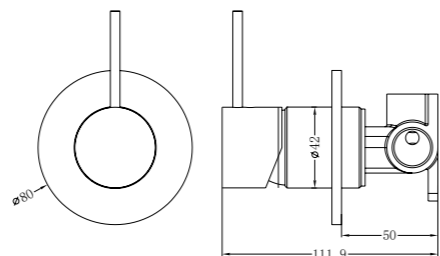

YSW2219-09B Chrome

Shower Mixer Handle Up
SKU:NR221909bCH
Colours Available: